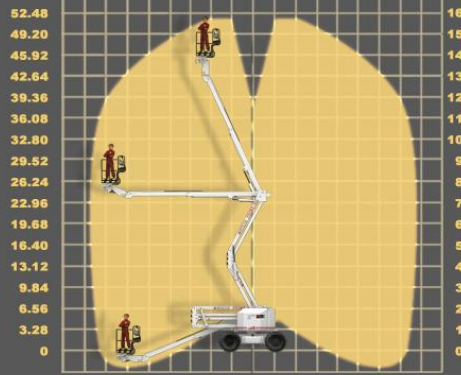

SOMOS FABRICANTES

Management System  
ISO 9001:2008  
www.tuv.com  
ID 9105060482

**Plataforma elevadora articulada y telescópica diesel para 16 metros de altura de trabajo. Peso 7300kg**  
**Movimientos proporcionales simultáneos.**  
**Anda a toda su altura. Tracción 4x4, dirección 4 ruedas con tres posiciones y eje oscilante.**

**Parma16D Estándar**

**Diferentes motorizaciones // Nivel electrónico // Cesta giratoria de (1,6 x 0,7)m y 180° // Mandos proporcionales // Eje oscilante // Tracción 4x4 // Dirección 4 ruedas con tres posiciones //**

## PARMA 16D

Feet

360°