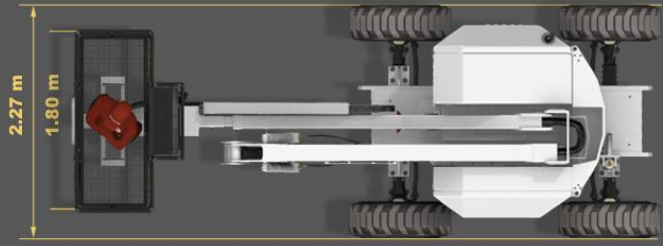

SOMOS FABRICANTES

Management System  
ISO 9001:2008  
www.tuv.com  
ID 9105060482

**Plataforma elevadora articulada y telescópica diesel para 16 metros de altura de trabajo. Peso 7300kg**  
**Movimientos proporcionales simultáneos.**  
**Anda a toda su altura. Tracción 4x4, dirección 4 ruedas con tres posiciones y eje oscilante.**

**Parma16D Estándar**

**Diferentes motorizaciones // Nivel electrónico // Cesta giratoria de (1,6 x 0,7)m y 180° // Mandos proporcionales // Eje oscilante // Tracción 4x4 // Dirección 4 ruedas con tres posiciones //**

## PARMA 16D

Feet

360°