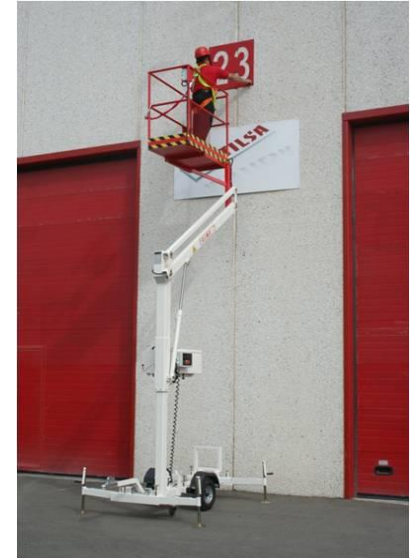

PLATAFORMA ELEVADORA REMOLCABLE PARA TRABAJOS EN ALTURA DE HASTA 7,5 METROS

EQUIPAMIENTO DE SERIE Y LISTA PARA TRABAJAR

- * Alimentación 230V
- * Nivel visual para estabilización
- * Enganche de bola
- * Cesta de (1,20 x 0,6) m
- * Semieje para estrecharla en 0,75m
- * Estabilizadores manuales con micros de seguridad
- * Controles en cesta y suelo
- * Descenso de emergencia desde suelo

Management System
ISO 9001:2008

www.tuv.com
ID 9105060482

PARMA 7

Equipamiento opcional

- 1 Toma de corriente en cesta
- 2 Rueda de repuesto
- 3 Kit de luces
- 4 Luz rotativa
- 5 Alimentación baterías
- 6 Indicador carga baterías
- 7 Enganche tipo anilla
- 8 Zumbador de descenso
- 9 Cuenta horas