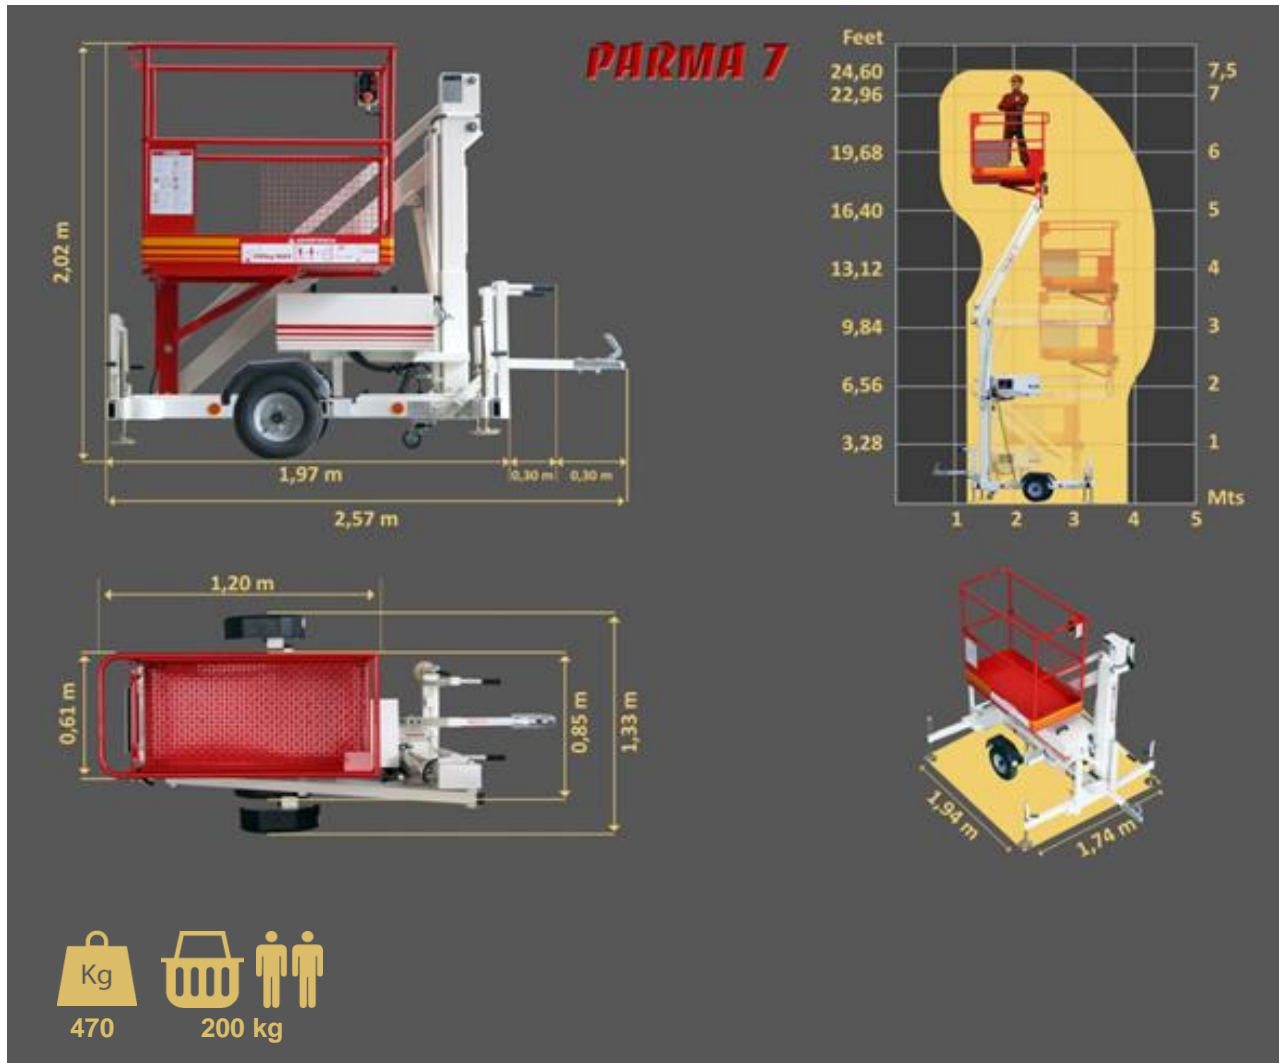

PLATAFORMA ELEVADORA REMOLCABLE PARA TRABAJOS EN ALTURA DE HASTA 7,5 METROS

EQUIPAMIENTO DE SERIE Y LISTA PARA TRABAJAR

- * Alimentación 230V
- * Nivel visual para estabilización
- * Enganche de bola
- * Cesta de (1,20 x 0,6) m
- * Semieje para estrecharla en 0,75m
- * Estabilizadores manuales con micros de seguridad
- * Controles en cesta y suelo
- * Descenso de emergencia desde suelo

Management System
ISO 9001:2008

www.tuv.com
ID 9105060482

PARMA 7

Equipamiento opcional

- 1 Toma de corriente en cesta
- 2 Rueda de repuesto
- 3 Kit de luces
- 4 Luz rotativa
- 5 Alimentación baterías
- 6 Indicador carga baterías
- 7 Enganche tipo anilla
- 8 Zumbador de descenso
- 9 Cuenta horas