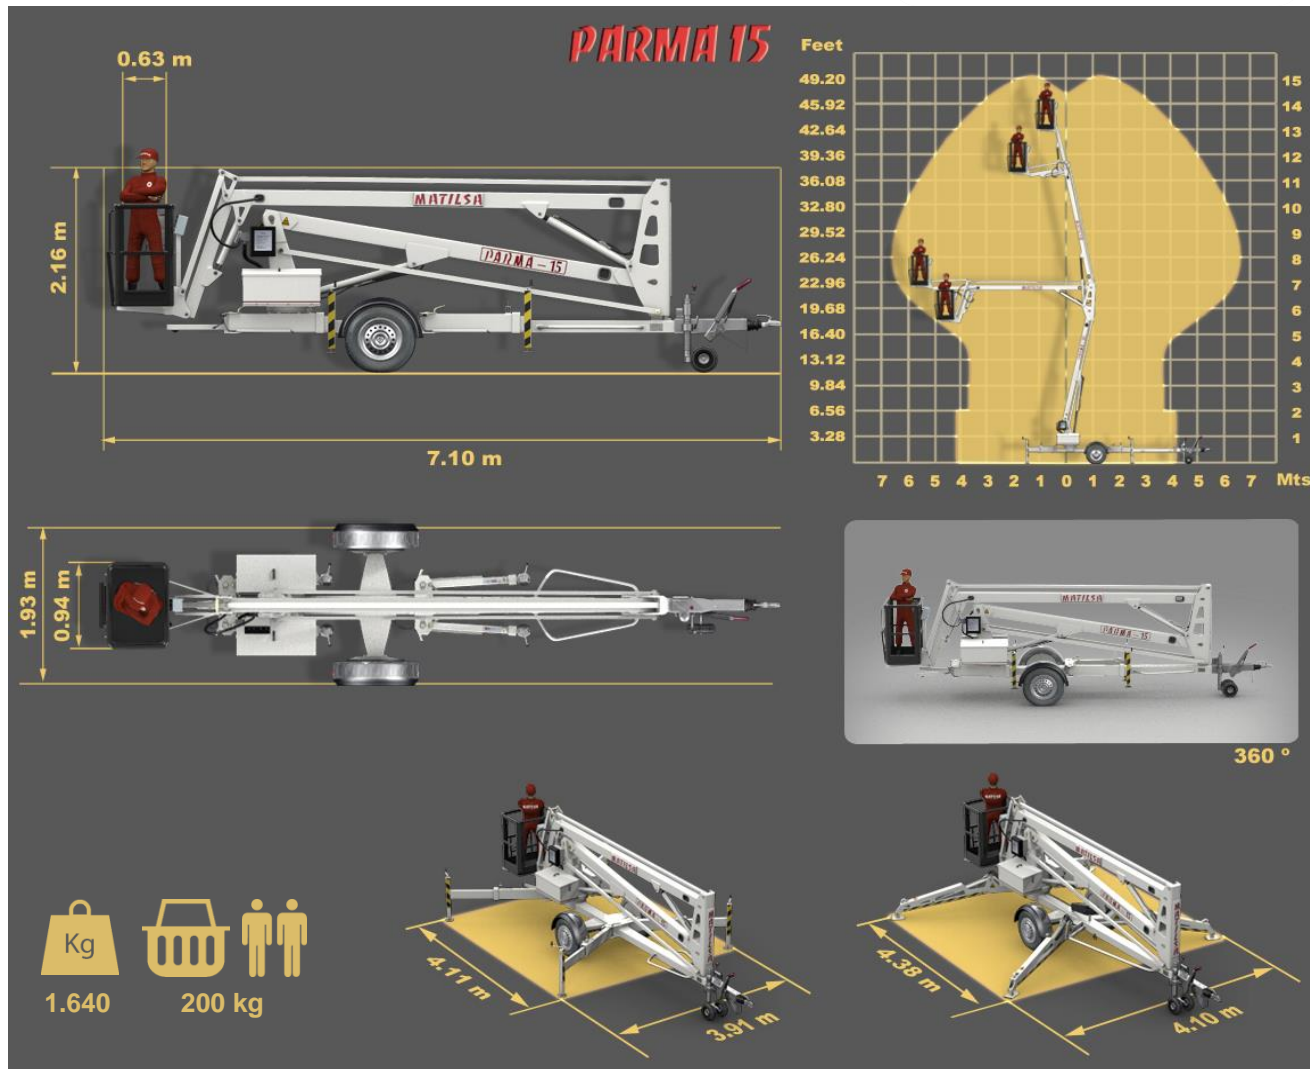

PLATAFORMA ELEVADORA REMOLCABLE CON BRAZOS ARTICULADOS, PARA TRABAJOS EN ALTURA DE HASTA 15 METROS

EQUIPAMIENTO DE SERIE Y LISTA PARA TRABAJAR

- * Alimentación 230V
- * Nivel visual para estabilización
- * Enganche de bola con freno de inercia
- * Cesta de (1,1x0,6) m
- * Estabilizadores manuales con micros de seguridad
- * Controles hidráulicos proporcionales
- * Descenso de emergencia desde suelo
- * Plumín de 90° para mejor acceso aéreo

PARMA 15

Equipamiento opcional

- 1 Toma de corriente en cesta
- 2 Zumbador de descenso
- 3 Rueda de repuesto
- 4 Luz rotativa
- 5 Cuenta horas
- 6 Kit de luces
- 7 Estabilizadores hidraulicos rígidos
- 8 Sistema autonivelante para estabilizadores
- 9 Sistema automotriz en ruedas
- 10 Bienergética: 230V + motor gasolina
- 11 Bienergética: 230V + baterías
- 12 Bienergética: 230V + motor diesel
- 13 Alimentación con baterías
- 14 Bienergética: baterías + motor gasolina
- 15 Bienergética: baterías + motor diesel
- 16 Indicador carga batería
- 17 Cesta de fibra
- 18 Cesta de aluminio 1,90 + limitador
- 19 Cesta de hierro (1,4 x 0,7) m
- 20 Bajada de emergencia en cesta
- 21 Limitador de carga en cesta
- 22 Giro hidráulico en cesta
- 23 Platos de apoyo de (40 x 35) cm
- 24 Estabilizador para enganche de bola o anilla
- 25 Enganche tipo anilla