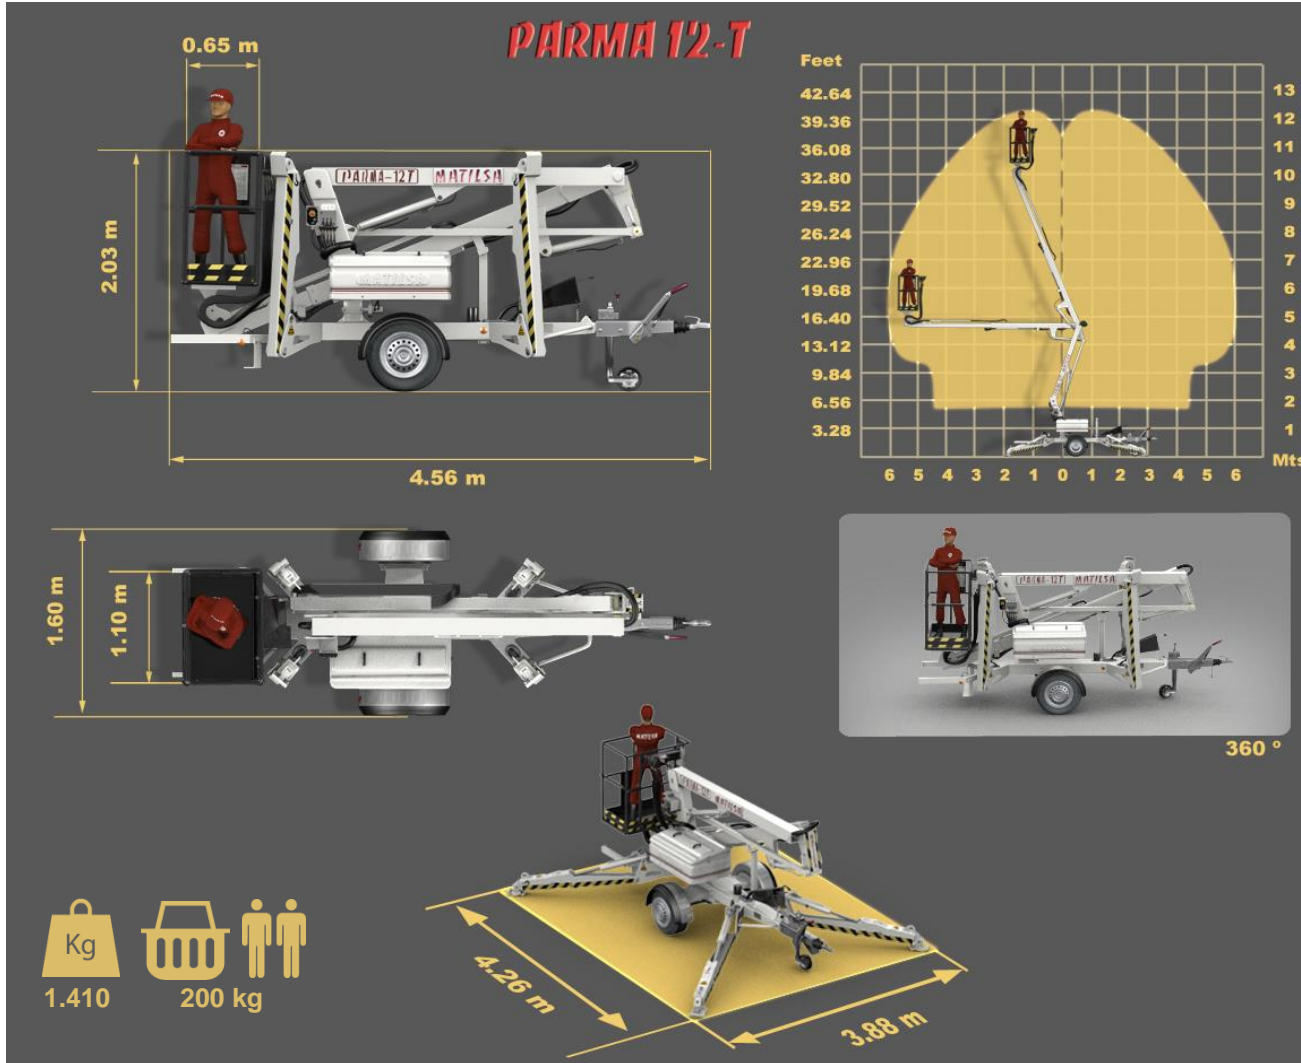

**PARMA 12T**

**PLATAFORMA ELEVADORA REMOLCABLE CON BRAZOS ARTICULADOS Y TELESCÓPICO, PARA TRABAJOS EN ALTURA DE HASTA 12 METROS**

**EQUIPAMIENTO DE SERIE Y LISTA PARA TRABAJAR**

- \* Alimentación 230V
- \* Nivel visual para estabilización
- \* Enganche de bola con freno de inercia
- \* Cesta de (1,1x0,6) m
- \* Estabilizadores hidráulicos rígidos con micros de seguridad
- \* Controles hidráulicos proporcionales
- \* Descenso de emergencia desde suelo

### Equipamiento opcional

- 1 Toma de corriente en cesta
- 2 Zumbador de descenso
- 3 Rueda de repuesto
- 4 Kit de luces
- 5 Luz rotativa
- 6 Cuenta horas
- 7 Bienergética: 230 V + motor gasolina
- 8 Bienergética: 230 V + baterías
- 9 Alimentación con baterías
- 10 Bienergética: baterías + motor gasolina
- 11 Indicador carga baterías
- 12 Sistema automotriz en ruedas
- 13 Sistema autonivelante para estabilizadores
- 14 Cesta de fibra
- 15 Bajada de emergencia en cesta
- 16 Giro hidráulico en cesta 150°
- 17 Limitador de carga en cesta
- 18 Platos de apoyo (40 x 35) cm
- 19 Estabilizador para enganche de bola o anilla
- 20 Enganche tipo anilla