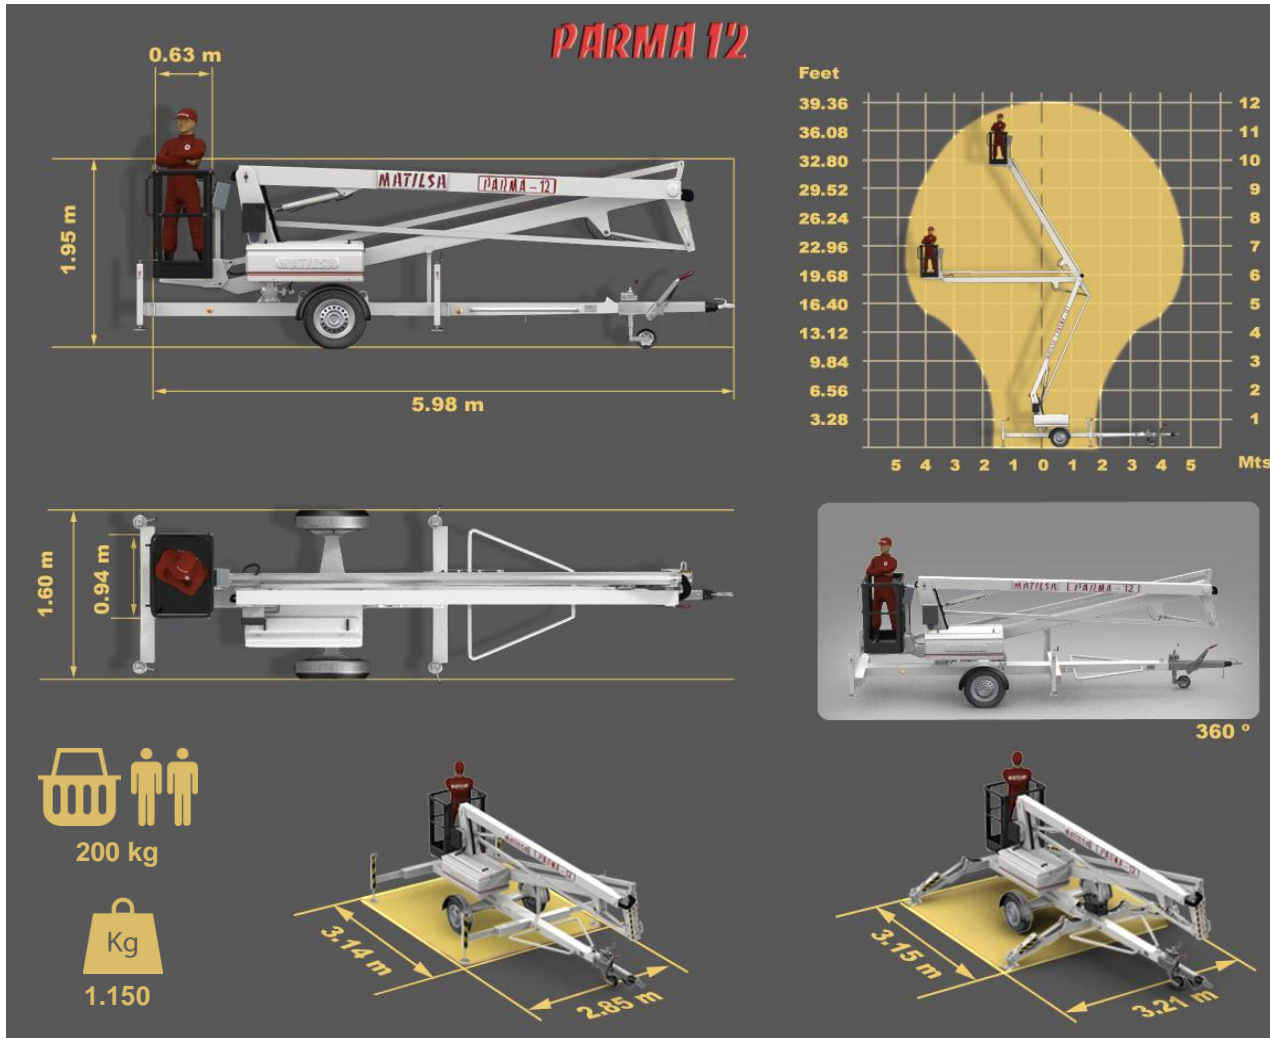

PARMA 12

PLATAFORMA ELEVADORA REMOLCABLE CON BRAZOS ARTICULADOS PARA TRABAJOS EN ALTURA DE HASTA 12 METROS

EQUIPAMIENTO DE SERIE Y LISTA PARA TRABAJAR

- * Alimentación 230V
- * Mandos hidráulicos proporcionales
- * Enganche de bola con freno de inercia
- * Cesta de (0,9x0,6) m
- * Estabilizadores manuales con micros de seguridad
- * Nivel visual para estabilización
- * Controles en cesta y suelo
- * Descenso de emergencia desde suelo

Management System
ISO 9001:2008
www.tuv.com
ID 3105060482

PARMA 12

Equipamiento opcional

- 1 Toma de corriente en cesta
- 2 Zumbador de descenso
- 3 Rueda de repuesto
- 4 Kit de luces
- 5 Cuenta horas
- 6 Luz rotativa
- 7 Bienergética: 230V + motor gasolina
- 8 Bienergética: 230V + baterías
- 9 Alimentación con baterías
- 10 Indicador carga baterías
- 11 Estabilizadores hidráulicos
- 12 Sistema autonivelante para estabilizadores
- 13 Sistema automotriz en ruedas
- 14 Bajada de emergencia en cesta
- 15 Cesta aislante
- 16 Cesta hierro (1,2 x 0,6) m
- 17 Limitador de carga en cesta
- 18 Platos de apoyo (40 x 35) cm
- 19 Estabilizador para enganche de bola o anilla
- 20 Enganche tipo anilla