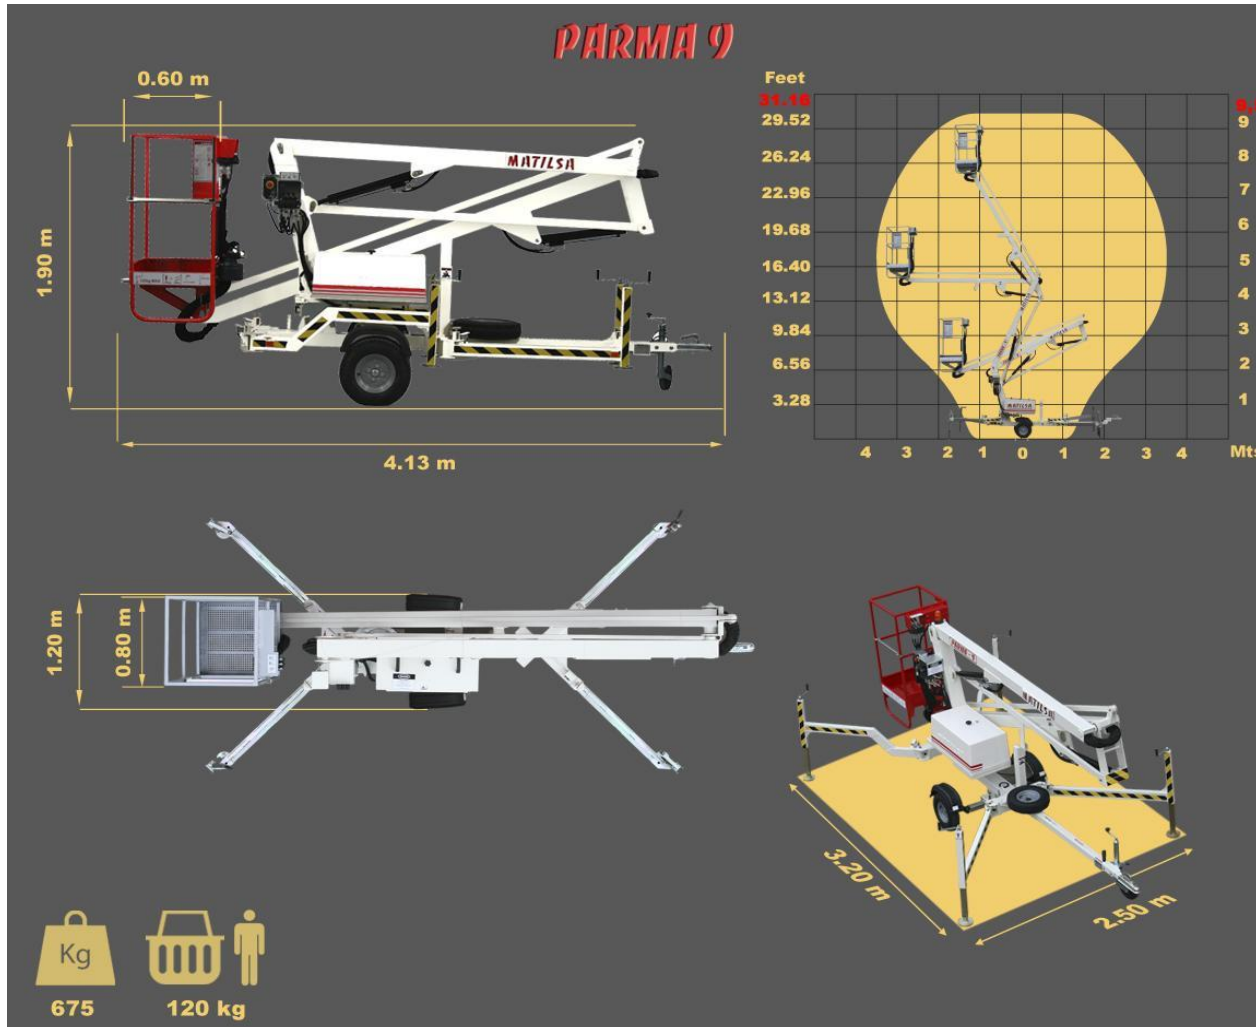

PARMA 9

NACELLE ÉLÉVATRICE TRACTABLE. HAUTEUR DE TRAVAIL: 9,5 MTS.

MODÈLE STANDARD:

- * Alimentation 230V
- * Niveau de stabilisation visuel
- * Boule d'attelage
- * Panier de (0,8 x 0,6) m
- * Stabilisateurs manuels avec micro-rupteurs de sécurité
- * Commandes hydrauliques proportionnelles
- * Abaissement d'urgence sur le châssis

Management System
ISO 9001:2008
www.tuv.com
ID 9105960482

PARMA 9

Axe

Semi axe

Accessoires disponibles

- 1 Prise de courant dans panier
- 2 Roue de rechange
- 3 Kit de feux pour le transport
- 4 Gyrophare
- 5 Machine avec autonomie à batteries
- 6 Machine avec moteur à essence
- 7 Indicateur charge batterie
- 8 Freins à inertie
- 9 Semi axe
- 10 Attelage à anneau pour le remorque
- 11 Descente d'urgence dans panier
- 12 Buzzer d'abaissement
- 13 Compte-heures