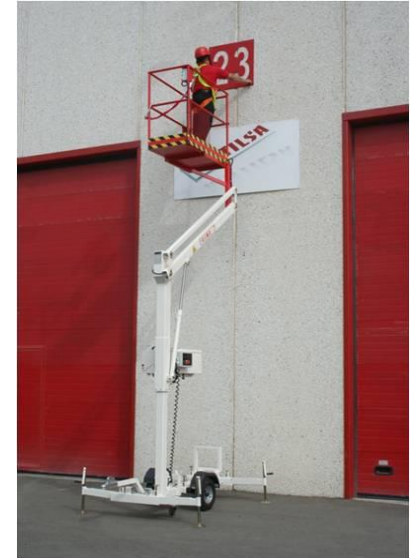

PARMA 7

NACELLE ÉLÉVATRICE TRACTABLE. HAUTEUR DE TRAVAIL: 7,5 MTS.

MODÈLE STANDARD:

- * Alimentation 230V
- * Niveau de stabilisation visuel
- * Boule d'attelage
- * Panier de (1,2 x 0,6) m
- * Essieu réglable pour le réduire à 0,75 m
- * Stabilisateurs manuels avec microrupteurs de sécurité
- * Commande panier et châssis
- * Abaissement d'urgence sur le châssis

Management System
ISO 9001:2008
www.tuv.com
ID 9105060482

PARMA 7

Accessoires disponibles

- 1 Prise de courant dans panier
- 2 Roue de rechange
- 3 Kit de feux pour le transport
- 4 Gyrophare
- 5 Machine avec autonomie à batteries
- 6 Indicateur charge batterie
- 7 Attelage à anneau pour le remorque
- 8 Buzzer d'abaissement
- 9 Compte-heures