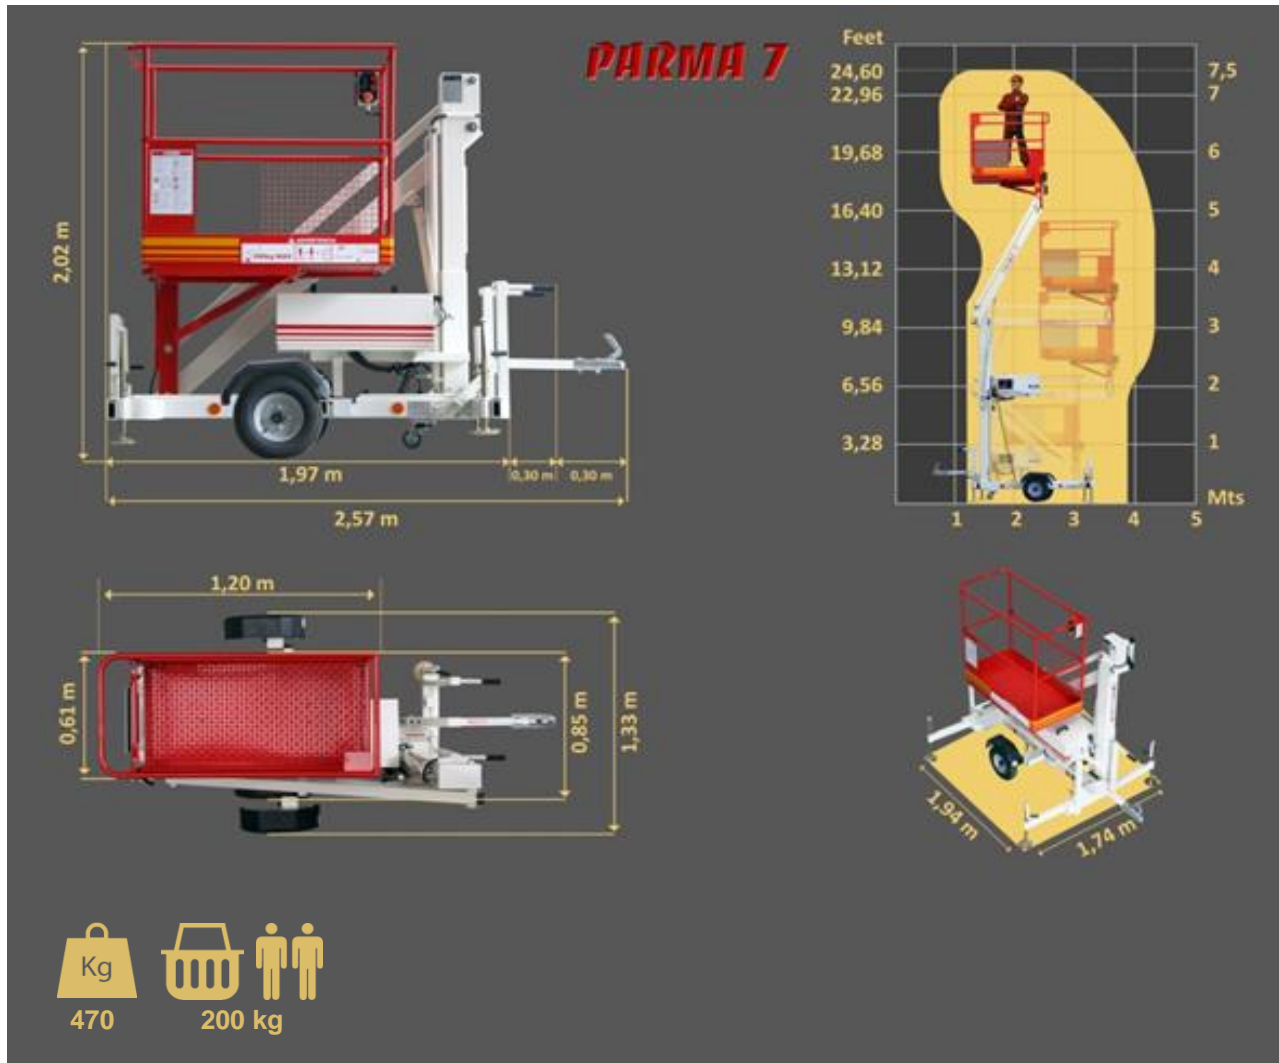

PARMA 7

NACELLE ÉLÉVATRICE TRACTABLE. HAUTEUR DE TRAVAIL: 7,5 MTS.

MODÈLE STANDARD:

- * Alimentation 230V
- * Niveau de stabilisation visuel
- * Boule d'attelage
- * Panier de (1,2 x 0,6) m
- * Essieu réglable pour le réduire à 0,75 m
- * Stabilisateurs manuels avec microrupteurs de sécurité
- * Commande panier et châssis
- * Abaissement d'urgence sur le châssis

Management System
ISO 9001:2008
www.tuv.com
ID 9105060482

PARMA 7

Accessoires disponibles

- 1 Prise de courant dans panier
- 2 Roue de rechange
- 3 Kit de feux pour le transport
- 4 Gyrophare
- 5 Machine avec autonomie à batteries
- 6 Indicateur charge batterie
- 7 Attelage à anneau pour le remorque
- 8 Buzzer d'abaissement
- 9 Compte-heures